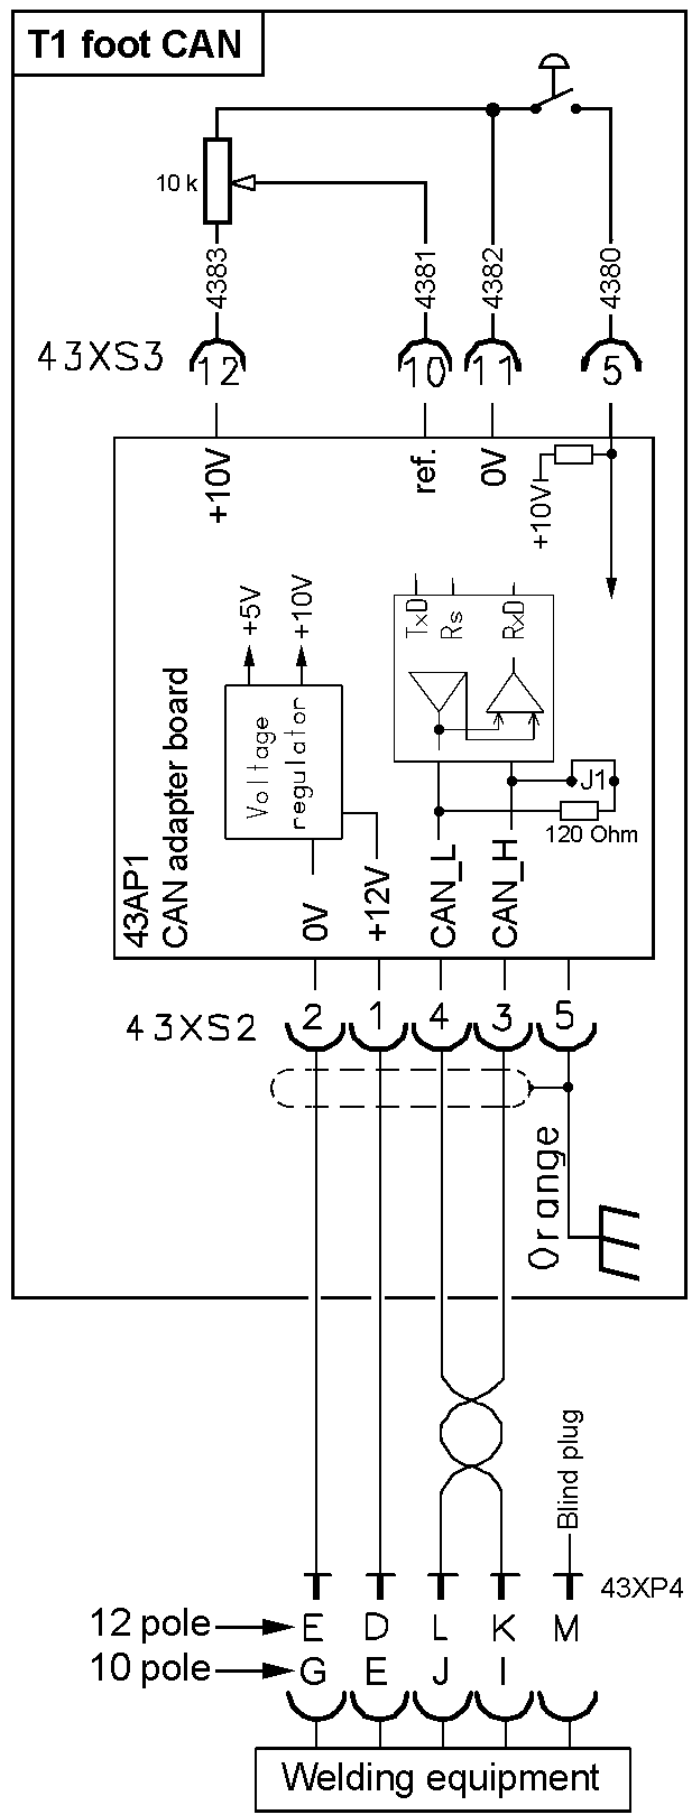

PT

T1 Foot CAN

Manual de instruções

1 INTRODUÇÃO	3
1.1 Equipamento	3
2 FUNCIONAMENTO	3
2.1 Funções	3
ESQUEMA	4
NÚMEROS DE REFERÊNCIA	5

1 INTRODUÇÃO

O pedal **T1 Foot CAN** controla o arranque e a corrente de soldadura (na soldadura TIG).

1.1 Equipamento

O **T1 Foot CAN** é fornecido com um cabo de ligação de 5 metros e com um contacto de 12 pinos e manual de utilizador.

2 FUNCIONAMENTO

Ligue o pedal à tomada do comando à distância para a fonte de alimentação.

A corrente é definida através do painel de controlo. O pedal tem um gatilho integrado e um potenciómetro para definir a corrente pretendida.

Consulte o manual do utilizador da fonte de alimentação e do painel de controlo.

Esquema

T1 Foot CAN

Números de referência

Ordering no.	Denomination	Type	Notes
0460 315 880	Remote control	T1 Foot CAN	With 5 metre cable and 12 pole plug
0460 315 881	Remote control	T1 Foot CAN	With 5 metre cable and 10 pole plug
0459 576 990	Spare parts list	T1 Foot CAN	